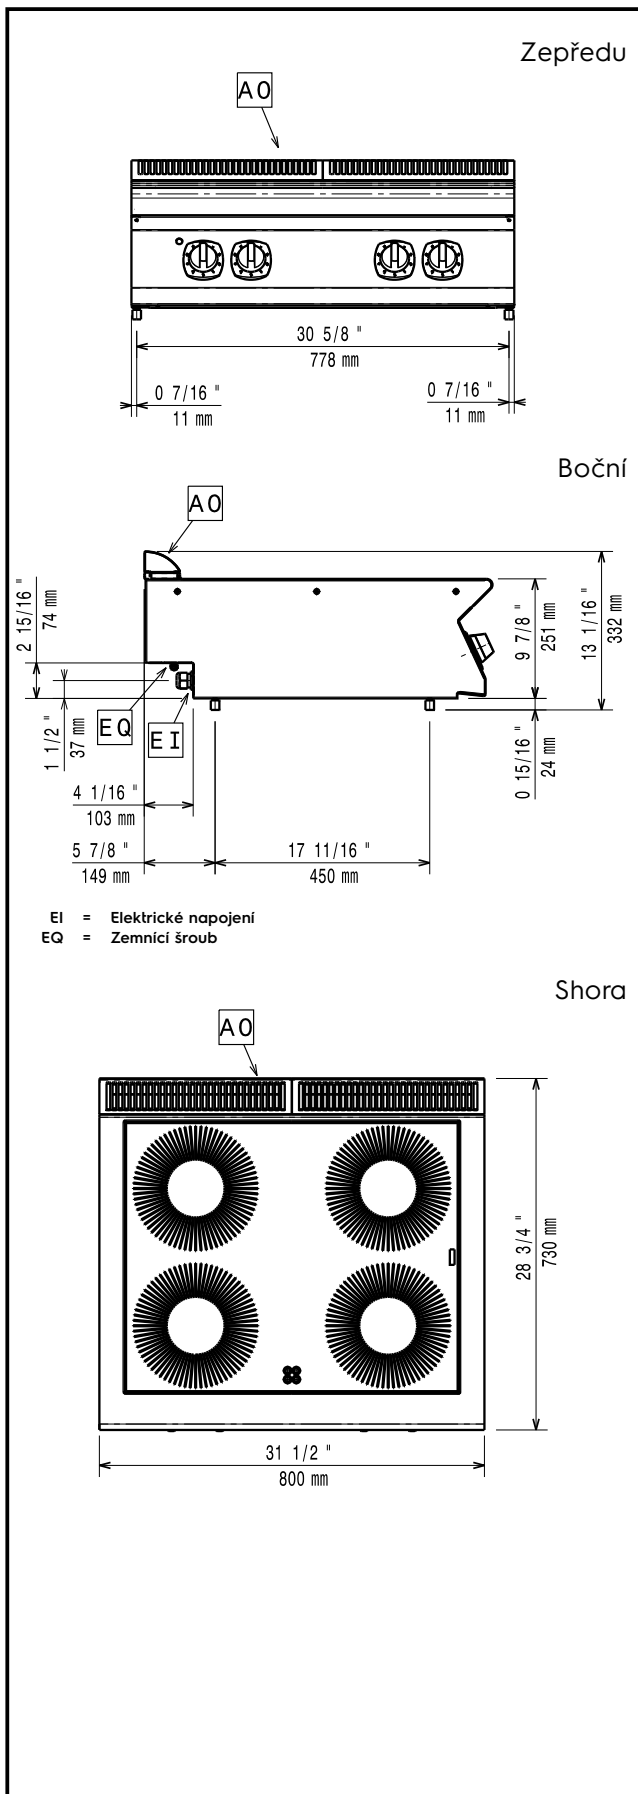

Elektro

Napětí: 380-400 V/3N ph/50/60 Hz
Celkový příkon: 8.8 kW

Hlavní informace

Zařízení smí/musí být instalováno pouze v souladu s platnými technickými a bezpečnostními předpisy a normami a pokyny uvedenými v návodě k instalaci a obsluze zařízení.

Netto váha: 35 kg
Přepravní váha: 42 kg
Přepravní výška: 530 mm
Přepravní šířka: 820 mm
Přepravní hloubka: 860 mm
Přepravní objem: 0.37 m³
Certifikační skupina: N7CIE
Přední plotny - příkon: 2.2 - 2.2 kW
Zadní plotny - příkon: 2.2 - 2.2 kW
Přední plotny - rozměr: Ø 230 Ø 230
Zadní plotny - rozměry: Ø 230 Ø 230

Modulární varná zařízení
700XP - Sklokeramická varná deska, 4 zóny, bez podstavby, š. 800mm

Společnost si vyhrazuje právo provádět změny v produktech bez předchozího upozornění. Všechny informace byly správné v době tisku.